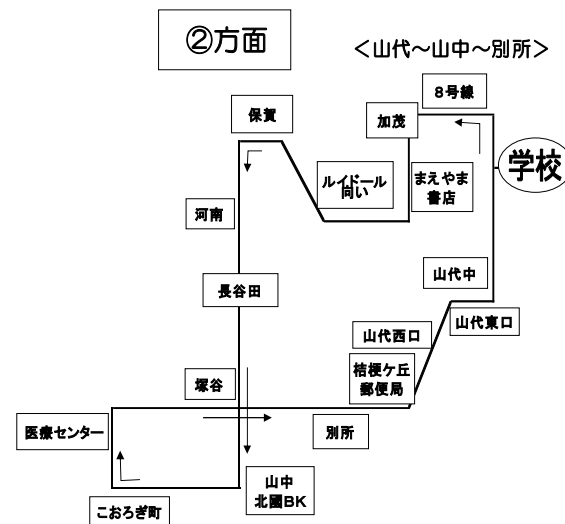

土曜日
※予約がないとバスは
運行しません

2番線 (山代・山中・別所)

R6年10月1日～R7年1月31日

※日曜・祝祭日は運行しません。

学校発	10:00	12:00	13:50	14:50	16:50
まえやま書店	10:07	12:07	13:57	14:57	下校専用
ルイドール向い	10:08	12:08	13:58	14:58	
保賀バス停	10:09	12:09	13:59	14:59	
河南バス停	10:14	12:14	14:04	15:04	
長谷田バス停	10:16	12:16	14:06	15:06	
塚谷バス停	10:18	12:18	14:08	15:08	
山中北國BK	10:21	12:21	14:11	15:11	
山中医療センター	10:25	12:25	14:15	15:15	
山中くすりのアオキ	10:28	12:28	14:18	15:18	
別所町バス停	10:30	12:30	14:20	15:20	
漆器団地バス停	10:32	12:32	14:22	15:22	
桔梗ヶ丘郵便局横	10:33	12:33	14:23	15:23	
山代西口バス停	10:34	12:34	14:24	15:24	
山代中学	10:38	12:38	14:28	15:28	

利用上のお願い

○時刻表を目安に5分くらい前にお待ち下さい。(交通状況等で、時間が多少前後することもあります。)

○他の交通に迷惑とならない場所でお待ち下さい。

○バス路線沿いであればどこでも停まります。手を挙げて合図をしてください。

加賀自動車学校

加賀市津波倉町口53番地 TEL(0761)74-0310