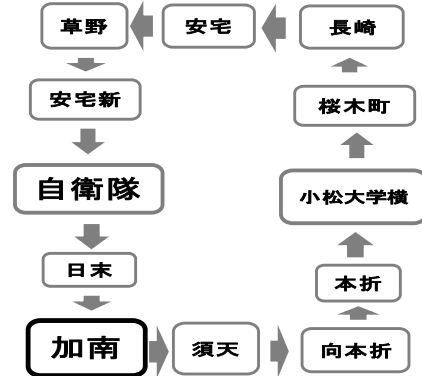

利用上のお願い

○時刻表を目安に5分くらい前にお待ちください。(交通状況等で、時間が多少前後することもあります)

○他の交通に迷惑とならない場所でお待ち下さい。

○バス路線沿いであればどこでも停まります。手をあげて合図をしてください。

1番線ルート

| 朝バス | 学校発 | カメラのキタムラ (大領町) | アオキ (日の出町) | 小松大学横 (小松駅) | 日吉神社 (本折町) | 熊野神社 (須天町) | 駐在所 (今江町) | ヴィラ前 | 串茶屋バス停 (串茶屋町) | 馬場歯科 (串町) | 野立バス停 (野立町) | 粟津キャンパス 小松大学 | 粟津駅 (自転車小屋横) | 学校着 |
|-----|-----|-------------------|---------------|----------------|---------------|---------------|--------------|------|------------------|--------------|----------------|-----------------|-----------------|------|
| | | 8:00 | 8:04 | 8:09 | 8:12 | 8:14 | 8:17 | 8:20 | 8:22 | 8:25 | 8:26 | 8:28 | 8:30 | 8:32 |