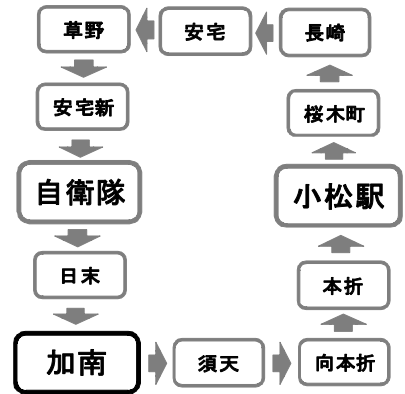

土曜日
(※予約がないとバスは運行しません)

1番線(小松駅・安宅・自衛隊)

令和3年4月1日～7月31日

※祝祭日は運行しません。

学校発		7:55	9:01	10:01	11:01	12:01	12:55	1:51	2:51	3:51	4:51	5:45
今江町	駐在所	下表(朝バス)参照	9:24	10:04	11:04	下校専用	12:58	1:54	2:54	3:54	下校専用	下校専用
〃	今江北バス停		9:25	10:06	11:06		1:00	1:56	2:56	3:56		
須天町	熊野神社		9:28	10:07	11:07		1:01	1:57	2:57	3:57		
向本折町	向本折バス停		9:29	10:08	11:08		1:02	1:58	2:58	3:58		
本折町	日吉神社		9:30	10:10	11:10		1:04	2:00	3:00	4:00		
小松駅	小松大学横		9:32	10:12	11:12		1:06	2:02	3:02	4:02		
地子町	新保歯科向		9:13	10:13	11:13		1:07	2:03	3:03	4:03		
浜田町	浜田町バス停		9:14	10:14	11:14		1:08	2:04	3:04	4:04		
桜木町	桜木町交差点		9:15	10:15	11:15		1:09	2:05	3:05	4:05		
城南町	コインランドリー		9:16	10:16	11:16		1:10	2:06	3:06	4:06		
長崎町	樹横		9:20	10:20	11:20		1:14	2:10	3:10	4:10		
〃	白山神社		9:21	10:21	11:21		1:15	2:11	3:11	4:11		
安宅町	安宅バス停		9:23	10:23	11:23		1:17	2:13	3:13	4:13		
義仲町	ファミリーマート		9:24	10:24	11:24		1:18	2:14	3:14	4:14		
草野町	あひる		9:25	10:25	11:25		1:19	2:15	3:15	4:15		
安宅新町	安宅新交差点		9:26	10:26	11:26		1:20	2:16	3:16	4:16		
浮柳町	郵便局		9:30	10:30	11:30		1:24	2:20	3:20	4:20		
自衛隊	加南バス停		9:33	10:33	11:33		1:27	2:23	3:23	4:23		
日末町	北りゅう		9:35	10:35	11:35		1:29	2:25	3:25	4:25		
今江町	東野病院	9:05	10:39	11:39	1:33	2:29	3:29	4:29				
学校着		9:42	10:42	11:42	1:36	2:32	3:32	4:32				

利用上のお願

○時刻表を目安に5分くらい前にお待ちください。(交通状況等で、時間が多少前後することもあります)

○他の交通に迷惑とならない場所でお待ち下さい。

○バス路線沿いであればどこでも停まります。手をあげて合図をしてください。

土曜朝バス (要予約)	キタムラカメラ (大領町)	サンルート (日の出町)	中央キャンパス 小松大学	日吉神社 (本折町)	熊野神社 (須天町)	駐在所 (今江町)	ヴィラ前	矢崎バス停 (矢崎町)	大くぼ旅館前	(自販車小屋横) 栗津駅	栗津サナトリウム (矢田野町)	コマツ教習所 (月津町)	牧野整形外科 (四丁町)	野立バス停 (野立町)	馬場歯科 (串町)	串茶屋バス停 (串茶屋町)	自衛隊	学校着
	7:59	8:01	8:37	8:35	8:33	8:29	8:04	8:20	8:21	8:17	8:24	8:25	8:26	8:28	8:07	8:06	8:37	8:45