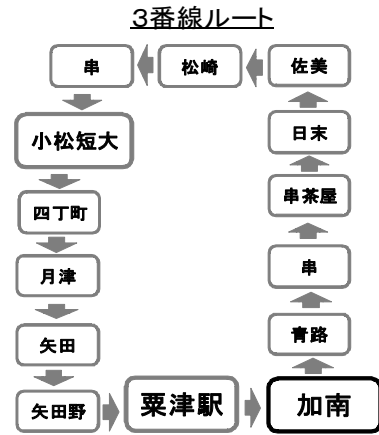

**利用上のお願**

○時刻表を目安に5分くらい前にお待ちください。(交通状況等で、時間が多少前後することもあります)

○他の交通に迷惑とならない場所でお待ち下さい。

○バス路線沿いであればどこでも停まります。手をあげて合図をしてください。

○フリーバス(1:51発・2:51発)の送迎は、事前に予約して下さい。

小松大学路線バスの時刻は別紙でご確認ください。

**加南自動車学校**

小松市今江町ち94番地 TEL(0761)22-8816