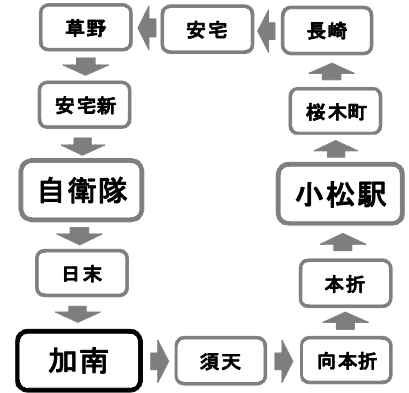

土曜日
(※予約がないとバスは運行しません)

1番線(小松駅・安宅・自衛隊)

令和2年4月1日～7月31日

※祝祭日は運行しません。

学校発		7:55	9:01	10:01	11:01	12:01	12:55	1:51	2:51	3:51	4:51	5:45
今江町	駐在所	下 表 (朝 バ ス) 参 照	9:04	10:04	11:04	下 校 専 用	12:58	1:54	2:54	3:54	下 校 専 用	下 校 専 用
〃	今江北バス停		9:06	10:06	11:06		1:00	1:56	2:56	3:56		
須天町	熊野神社		9:07	10:07	11:07		1:01	1:57	2:57	3:57		
向本折町	向本折バス停		9:08	10:08	11:08		1:02	1:58	2:58	3:58		
本折町	日吉神社		9:10	10:10	11:10		1:04	2:00	3:00	4:00		
小松駅	小松大学横		9:12	10:12	11:12		1:06	2:02	3:02	4:02		
地子町	新保歯科向		9:13	10:13	11:13		1:07	2:03	3:03	4:03		
浜田町	浜田町バス停		9:14	10:14	11:14		1:08	2:04	3:04	4:04		
桜木町	桜木町交差点		9:15	10:15	11:15		1:09	2:05	3:05	4:05		
城南町	コインランドリー		9:16	10:16	11:16		1:10	2:06	3:06	4:06		
長崎町	樹横		9:20	10:20	11:20		1:14	2:10	3:10	4:10		
〃	白山神社		9:21	10:21	11:21		1:15	2:11	3:11	4:11		
安宅町	安宅バス停		9:23	10:23	11:23		1:17	2:13	3:13	4:13		
義仲町	ファミリーマート		9:24	10:24	11:24		1:18	2:14	3:14	4:14		
草野町	あひる		9:25	10:25	11:25		1:19	2:15	3:15	4:15		
安宅新町	安宅新交差点		9:26	10:26	11:26		1:20	2:16	3:16	4:16		
浮柳町	郵便局		9:30	10:30	11:30		1:24	2:20	3:20	4:20		
自衛隊	加南バス停		9:33	10:33	11:33		1:27	2:23	3:23	4:23		
日末町	北りゅう		9:35	10:35	11:35		1:29	2:25	3:25	4:25		
今江町	東野病院		9:39	10:39	11:39		1:33	2:29	3:29	4:29		
学校着		9:42	10:42	11:42	1:36	2:32	3:32	4:32				

利用上のお願い

○時刻表を目安に5分くらい前にお待ちください。(交通状況等で、時間が多少前後することもあります)

○他の交通に迷惑とならない場所でお待ち下さい。

○バス路線沿いであればどこでも停まります。手をあげて合図をしてください。

小松大学路線バスの時刻は別紙でご確認ください。

加南自動車学校

小松市今江町ち94番地 TEL(0761)22-8816