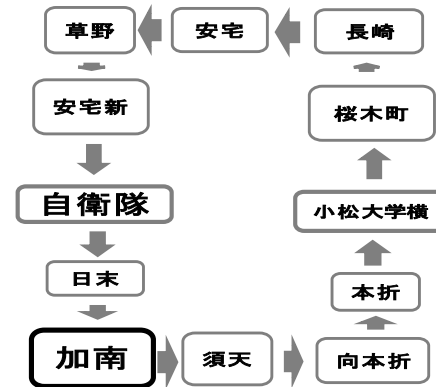

**利用上のお願い**

○時刻表を目安に5分くらい前にお待ちください。(交通状況等で、時間が多少前後することもあります)

○他の交通に迷惑とならない場所でお待ち下さい。

○バス路線沿いであればどこでも停まります。手をあげて合図をしてください。

1番線ルート

|     |      |                  |               |                |               |                 |              |      |                  |              |                |                 |                 |      |
|-----|------|------------------|---------------|----------------|---------------|-----------------|--------------|------|------------------|--------------|----------------|-----------------|-----------------|------|
| 朝バス | 学校発  | キタムラカメラ<br>(大領町) | (日の出町)<br>アオキ | 小松大学横<br>(小松駅) | マルエー<br>(白山町) | (熊野神社)<br>(須天町) | (今江町)<br>駐在所 | ウィラ前 | 串茶屋バス停<br>(串茶屋町) | 馬場齒科<br>(串町) | 野立バス停<br>(野立町) | 栗津キャンパス<br>小松大学 | 栗津駅<br>(自転車小屋横) | 学校着  |
|     | 8:00 | 8:04             | 8:09          | 8:12           | 8:14          | 8:17            | 8:20         | 8:22 | 8:25             | 8:26         | 8:28           | 8:30            | 8:32            | 8:37 |