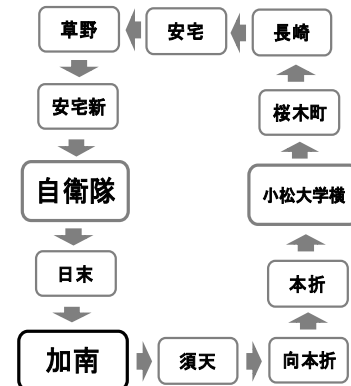

**土曜日
(予約必要です)**

1番線(小松駅・安宅・自衛隊)

令和元年11月1日～1月31日

※日曜・祝祭日は運行しません。

学校発		7:55	9:01	10:01	11:01	12:01	12:55	2:01	3:01	4:01	5:01	5:55
今江町	駐在所	下 表 (<u>朝バス</u>) 参 照	9:04	10:04	11:04	下 校 専 用	12:58	2:04	3:04	下 校 専 用	下 校 専 用	下 校 専 用
〃	今江北バス停		9:06	10:06	11:06		1:00	2:06	3:06			
須天町	熊野神社		9:07	10:07	11:07		1:01	2:07	3:07			
向本折町	向本折バス停		9:08	10:08	11:08		1:02	2:08	3:08			
本折町	日吉神社		9:10	10:10	11:10		1:04	2:10	3:10			
小松駅	小松大学横		9:12	10:12	11:12		1:06	2:12	3:12			
地子町	新保歯科向		9:13	10:13	11:13		1:07	2:13	3:13			
浜田町	浜田町バス停		9:14	10:14	11:14		1:08	2:14	3:14			
桜木町	桜木町交差点		9:15	10:15	11:15		1:09	2:15	3:15			
城南町	コインランドリー		9:16	10:16	11:16		1:10	2:16	3:16			
長崎町	樹 横		9:20	10:20	11:20		1:14	2:20	3:20			
〃	白山神社		9:21	10:21	11:21		1:15	2:21	3:21			
安宅町	安宅バス停		9:23	10:23	11:23		1:17	2:23	3:23			
義仲町	ファミリーマート		9:24	10:24	11:24		1:18	2:24	3:24			
草野町	あひる		9:25	10:25	11:25		1:19	2:25	3:25			
安宅新町	安宅新交差点		9:26	10:26	11:26		1:20	2:26	3:26			
浮柳町	郵便局	9:30	10:30	11:30	1:24	2:30	3:30					
自衛隊	加南バス停	9:33	10:33	11:33	1:27	2:33	3:33					
日末町	北りゅう	9:35	10:35	11:35	1:29	2:35	3:35					
今江町	東野病院	9:39	10:39	11:39	1:33	2:39	3:39					
学校着		9:42	10:42	11:42	1:36	2:42	3:42					

利用上のお願い

○時刻表を目安に5分くらい前にお待ちください。(交通状況等で、時間が多少前後することもあります)

○他の交通に迷惑とならない場所でお待ち下さい。

○バス路線沿いであればどこでも停まります。手をあげて合図をしてください。

1番線ルート

朝バス	学校発	キタムラカメラ (大領町)	サンルート (日の出町)	小松大学横 (小松駅)	日吉神社 (本折町)	熊野神社 (須天町)	駐在所 (今江町)	ウィラ前	矢崎バス停 (矢崎町)	大くぼ旅館前	橋本写真館前 (栗津駅)	栗津サナトリウム (矢田野町)	コマツ教習所 (月津町)	牧野整形外科 (四丁町)	(野立バス停)	馬場歯科 (串町)	串茶屋バス停 (串茶屋町)	(要予約)	自衛隊	学校着
		7:55	7:59	8:01	8:05	8:08	8:11	8:13	8:15	8:22	8:23	8:24	8:26	8:27	8:28	8:30	8:33	8:34	8:39	8:47