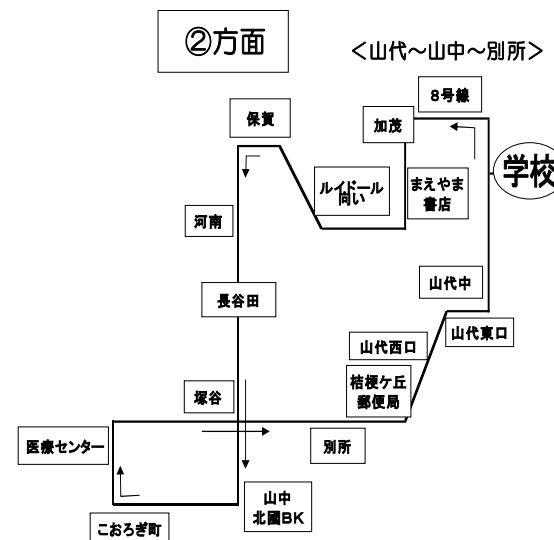

土曜日
※予約がないとバスは
運行しません

2番線（山代・山中・別所）

R6年11月11日～R7年1月31日

※日曜・祝祭日は運行しません。

学校発		10:00		12:00		14:00	15:00		17:00	
まえやま書店		10:07		12:07		14:07	15:07			
ルイドール向い		10:08		12:08		14:08	15:08			
保賀バス停		10:09		12:09		14:09	15:09			
河南バス停		10:14		12:14		14:14	15:14			
長谷田バス停		10:16		12:16		14:16	15:16			
塚谷バス停		10:18		12:18		14:18	15:18			
山中北國BK		10:21		12:21		14:21	15:21			
山中医療センター		10:25		12:25		14:25	15:25			
山中くすりのアオキ		10:28		12:28		14:28	15:28			
別所町バス停		10:30		12:30		14:30	15:30			
漆器団地バス停		10:32		12:32		14:32	15:32			
桔梗ヶ丘郵便局横		10:33		12:33		14:33	15:33			
山代西口バス停		10:34		12:34		14:34	15:34			
山代中学		10:38		12:38		14:38	15:38			

下校専用

利用上のお願い

○時刻表を目安に5分くらい前にお待ち下さい。（交通状況等で、時間が多少前後することもあります。）

○他の交通に迷惑とならない場所でお待ち下さい。

○バス路線沿いであればどこでも停まります。手を挙げて合図をしてください。

加賀自動車学校

加賀市津波倉町口53番地 TEL(0761)74-0310