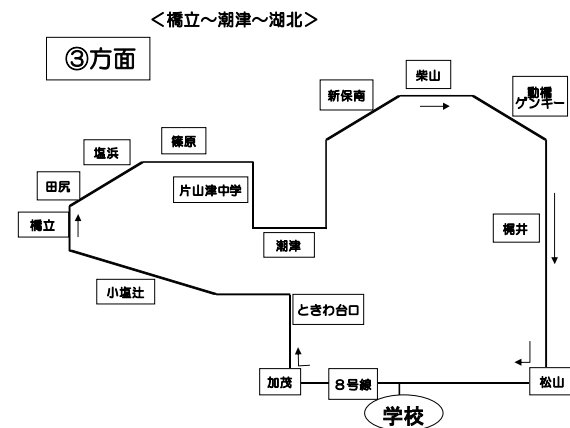

土曜日
※予約がないとバスは
運行しません

3番線 (橋立・潮津・湖北)

R6年11月11日～R7年1月31日

※日曜・祝祭日は運行しません。

学校発	9:00	11:00	12:55	16:00	17:55
小塩辻	9:14	11:14	13:09	下 校 専 用	下 校 専 用
飯田鉄工向い	9:16	11:16	13:11		
橋立公民館前	9:18	11:18	13:13		
田尻バス停	9:19	11:19	13:14		
美岬公民館前	9:20	11:20	13:15		
塩浜公民館前	9:21	11:21	13:16		
篠原バス停	9:23	11:23	13:18		
潮津公民館前	9:25	11:25	13:20		
一白	9:29	11:29	13:24		
新保	9:30	11:30	13:25		
柴山	9:31	11:31	13:26		
ゲンキー動橋	9:37	11:37	13:32		

利用上のお願い

○時刻表を目安に5分くらい前にお待ち下さい。(交通状況等で、時間が多少前後することもあります。)

○他の交通に迷惑とならない場所でお待ち下さい。

○バス路線沿いであればどこでも停まります。手を挙げて合図をしてください。

加賀自動車学校

加賀市津波倉町口53番地 TEL(0761)74-0310