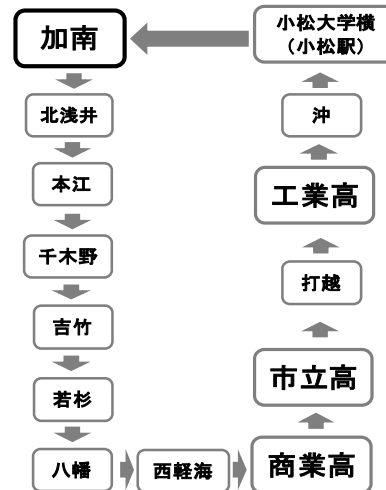

下表(朝バス)参照

土曜日は、
15:50以降
下校専用です。

利用上のお願い

- ○送迎バスは、必ず事前に予約して下さい。予約がないと運行しません。
- ○迎への予約は、原則として前日までにしてください。申込カードを記入し、ポストに入れて下さい。
- ○迎への時間・場所は左表のとおりです。
- ○予約をキャンセルされる場合は、必ずご連絡ください。
- ○時刻表を目安に5分前ほどにはお待ちください。(天候・交通状況により時間は前後する可能性があります。)
- ○青いカバンを持って送迎場所付近の道路脇・歩道(※運転手からよく見える場所)でお待ち下さい。
- ○青いカバンを持つのが嫌な方は(持っている方も)、加南のバスが来たら手を挙げて運転手に知らせてください。
- ○加南のバスかどうか確認して乗車してください。
  ※こまつ自動車学校さんのバスには乗らないでください。

4番線ルート

朝バス	学校発	キタムラカメラ (大領町)	アオキ (日の出町)	小松大学横 (小松駅)	日吉神社 (本折町)	熊野神社 (須天町)	駐在所 (今江町)	ウィラ前	串茶屋バス停 (串茶屋町)	馬場歯科 (串町)	野立バス停 (野立町)	粟津キャンパス 小松大学 (粟津駅前)	粟津駅	学校着	
		8:00	8:04	8:09	8:12	8:14	8:17	8:20	8:22	8:25	8:26	8:28	8:30	8:32	8:37

加南自動車学校

小松市今江町ち94番地1 TEL(0761)22-8816