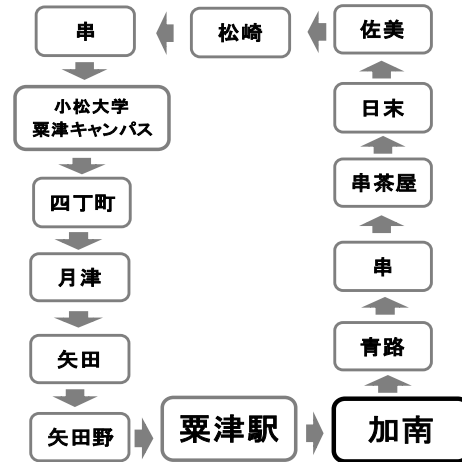

下表(朝バス)参照

土曜日は、
15:50以降
下校専用です。

利用上のお願い

- ○送迎バスは、必ず事前に予約して下さい。予約がないと運行しません。
- ○迎えの予約は、原則として前日までにしてください。申込カードを記入し、ポストに入れて下さい。
- ○迎えの時間・場所は左表のとおりです。
- ○予約をキャンセルされる場合は、必ずご連絡ください。
- ○時刻表を目安に5分前ほどにはお待ちください。(天候・交通状況により時間は前後する可能性があります。)
- ○青いカバンを持って送迎場所付近の道路脇・歩道(※運転手からよく見える場所)でお待ち下さい。
- ○青いカバンを持つのが嫌な方は(持っている方も)、加南のバスが来たら手を挙げて運転手に知らせてください。
- ○加南のバスかどうか確認して乗車してください。
  ※こまつ自動車学校さんのバスには乗らないでください。

3番線ルート

朝バス	学校発	キタムラカメラ (大領町)	(日の出町) アオキ	小松大学横 (小松駅)	日吉神社 (本折町)	熊野神社 (須天町)	(今江町) 駐在所	ウィラ前	串茶屋バス停 (串茶屋町)	馬場齒科 (串町)	野立バス停 (野立町)	粟津キャンパス 小松大学 (粟津駅前)	粟津駅	学校着	
		8:00	8:04	8:09	8:12	8:14	8:17	8:20	8:22	8:25	8:26	8:28	8:30	8:32	8:37

加南自動車学校

小松市今江町ち94番地1 TEL(0761)22-8816