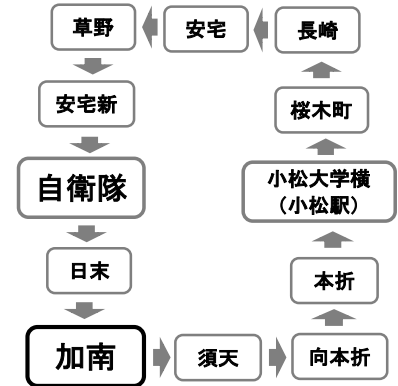

下表(朝バス)参照

下校専用
下校専用
下校専用
土曜日は、
15:50以降
下校専用です。

利用上のお願

- ○送迎バスは、必ず事前に予約して下さい。予約がないと運行しません。
- ○迎えの予約は、原則として前日までにしてください。申込カードを記入し、ポストに入れて下さい。
- ○迎えの時間・場所は左表のとおりです。
- ○予約をキャンセルされる場合は、必ずご連絡ください。
- ○時刻表を目安に5分前ほどにはお待ちください。(天候・交通状況により時間は前後する可能性があります)
- ○青いカバンを持って送迎場所付近の道路脇・歩道(※運転手からよく見える場所)でお待ち下さい。
- ○青いカバンを持つのが嫌な方は(持っている方も)、加南のバスが来たら手を挙げて運転手に知らせてください。
- ○加南のバスかどうか確認して乗車してください。
  ※こまつ自動車学校さんのバスには乗らないでください。

1番線ルート

朝バス	学校発	キタムラカメラ (大領町)	(日の出町) アオキ	小松大学横 (小松駅)	日吉神社 (本折町)	熊野神社 (須天町)	駐在所 (今江町)	ヴィラ前	串茶屋バス停 (串茶屋町)	馬場齒科 (串町)	野立バス停 (野立町)	栗津キャンパス 小松大学 (栗津駅前)	栗津駅	学校着
	8:00	8:04	8:09	8:12	8:14	8:17	8:20	8:22	8:25	8:26	8:28	8:30	8:32	8:37

加南自動車学校

小松市今江町ち94番地1 TEL(0761)22-8816