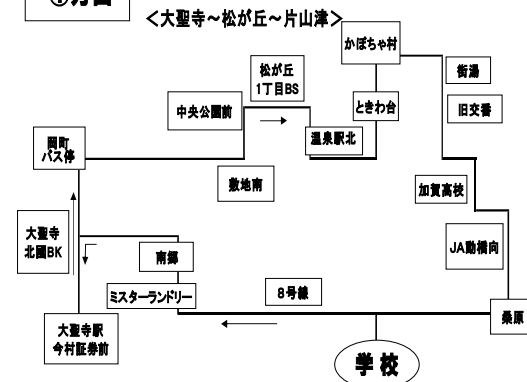

土曜日
※予約がないとバスは
運行しません

1番線（大聖寺・松が丘・片山津）

R6年10月1日～R7年1月31日

※日曜・祝祭日は運行しません。

| 学校発 | 9:00 | | 11:00 | | 12:55 | | 14:50 | 15:50 | | 17:45 |
|-------------|------|--|-------|--|-------|--|-------|-------|------|-------|
| 黒瀬ミスターランドリー | 9:07 | | 11:07 | | 13:02 | | 14:57 | 下校専用 | 下校専用 | |
| 下河崎町 | 9:08 | | 11:08 | | 13:03 | | 14:58 | | | |
| 南郷町 | 9:09 | | 11:09 | | 13:04 | | 14:59 | | | |
| 大聖寺駅今村証券 | 9:13 | | 11:13 | | 13:08 | | 15:03 | | | |
| 大聖寺北園BK | 9:15 | | 11:15 | | 13:10 | | 15:05 | | | |
| 岡町バス停 | 9:17 | | 11:17 | | 13:12 | | 15:07 | | | |
| 中央公園前バス停 | 9:21 | | 11:21 | | 13:16 | | 15:11 | | | |
| 松が丘1丁目 | 9:24 | | 11:24 | | 13:19 | | 15:14 | | | |
| 温泉駅北口 | 9:25 | | 11:25 | | 13:20 | | 15:15 | | | |
| ときわ台 | 9:28 | | 11:28 | | 13:23 | | 15:18 | | | |
| かぼちゃ村 | 9:32 | | 11:32 | | 13:27 | | 15:22 | | | |
| 旧片山津交番 | 9:34 | | 11:34 | | 13:29 | | 15:24 | | | |
| JA動橋向い | 9:40 | | 11:40 | | 13:35 | | 15:30 | | | |

利用上のお願い

○時刻表を目安に5分くらい前にお待ち下さい。（交通状況等で、時間が多少前後することもあります。）

○他の交通に迷惑とならない場所でお待ち下さい。

○バス路線沿いであればどこでも停まります。手を挙げて合図をしてください。

①方面

加賀自動車学校

加賀市津波倉町口53番地 TEL(0761)74-0310